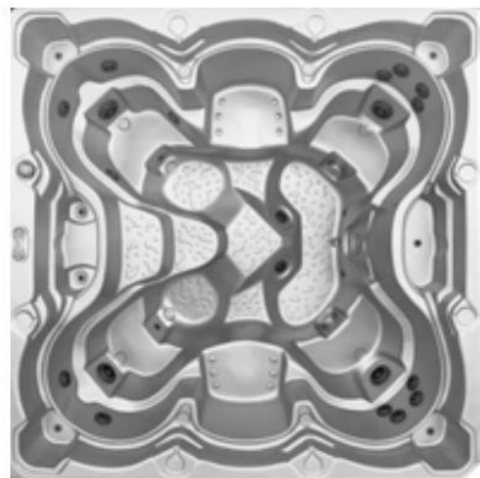

GABRIELA

Jacuzzi pour un grand groupe d'amis.

Conception spéciale qui assure un massage séparé pour chaque personne. Gabriela est un spa pour six personnes, dans lequel, grâce à sa disposition astucieuse des sièges, vous restez en contact avec vos amis tout en profitant d'un massage. Il convient également à un usage commercial.

SPÉCIFICATIONS TECHNIQUES:

Taille:	2300 x 2300 x 980 mm
Nombre de places :	6
Nombre de jets :	jusqu'à 100
Volume d'eau :	1600 litres
Lester:	320 kg
Pompes de massage :	2 x 5 HPS