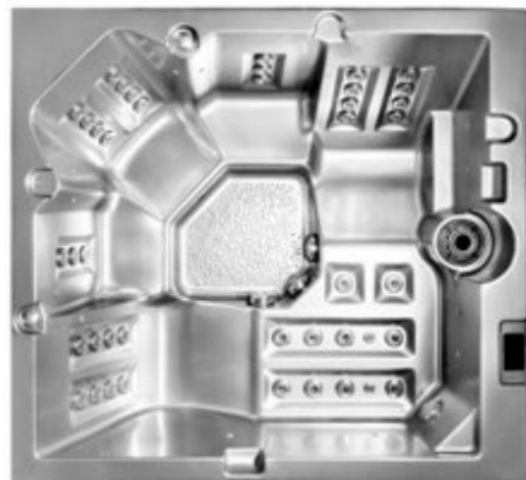

NICOLE

Solutions parfaites de sièges
et de lits.

Superbe spa au design moderne avec des lignes droites. Déjà en équipement de base, il offre un maximum de confort jusqu'à cinq personnes qui souhaitent se détendre. Il convient à l'extérieur et à l'intérieur.

SPÉCIFICATIONS TECHNIQUES:

Taille:	2100 × 1900 × 840 mm
Nombre de places :	5
Nombre de jets :	jusqu'à 55
Volume d'eau :	1100 litres
Lester:	300 kg
Pompes de massage :	2 x 3 HPS